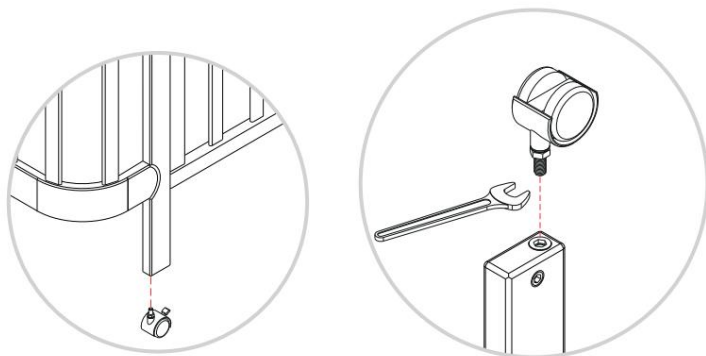

СЪСТ АВ 2/2

4

Монтажна колелото