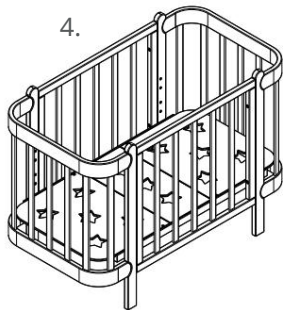

СЪДЪРЖАНИЕ НА ПАКЕТА

Отделни части

заоблен странична стена	x2
права страна Бибешка стена	x2
права страна J-тип стена	x2
престилка	x4
500 mm релса за Baby версия	x2
760 mm шина за J-тип версия	x2
багажик	x2
удължител за скара за мл адша версия	x1
600 mm стабилизатор за Baby версия	x1
860 mm стабилизатор за J-тип версия	x1

Винтове и др

M6x20	x4
M6x30	x4
M6x40	x8
M6x50	x8
Щегола за колела	x1

ВАРИАЦИИ

1.

2.

3.

4.

5.

СЪСТ АВ1/2

1

M6x40 x8

2

M6x30 x4
M6x50 x8

3

Монтажна решетка с наклон 5°

СЪСТ АВ 2/2