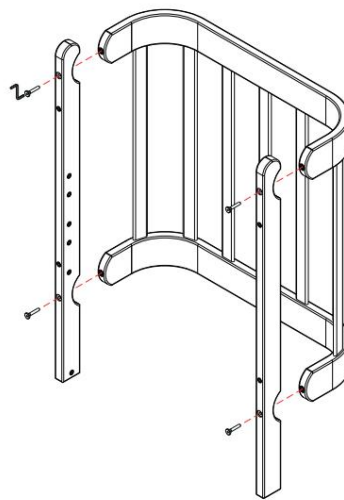

СЪДЪРЖАНИЕ НА ПАКЕТА

Отделни части

заоблен странична стена	x2
права страна Бибешка стена	x2
права страна J-тип стена	x2
престилка	x4
500 mm релса за Baby версия	x2
760 mm шина за J-тип версия	x2
багажик	x2
удължител за скара за мл адша версия	x1
600 mm стабилизатор за Baby версия	x1
860 mm стабилизатор за J-тип версия	x1

Винтове и др

M6x20	x4
M6x30	x4
M6x40	x8
M6x50	x8
Щегола за колела	x1

ВАРИАЦИИ

1.

2.

3.

4.

5.

СЪСТ АВ1/2

1

M6x40 x8

2

M6x30 x4
M6x50 x8

3

Монтажна решетка с наклон 5°

СЪСТ АВ 2/2