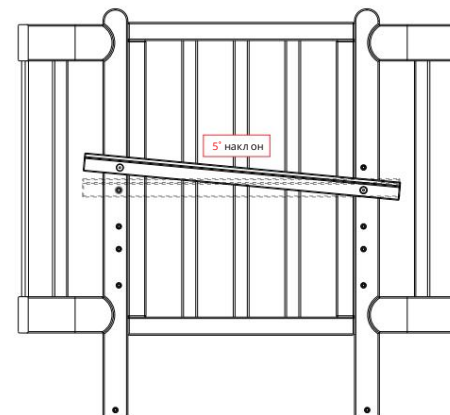

СЪДЪРЖАНИЕ НА ПАКЕТА

Отделни части

заоблен странична стена	x2
права страна Бибешка стена	x2
права страна J-тип стена	x2
престилка	x4
500 mm релса за Baby версия	x2
760 mm шина за J-тип версия	x2
багажик	x2
удължител за скара за мл адша версия	x1
600 mm стабилизатор за Baby версия	x1
860 mm стабилизатор за J-тип версия	x1

Винтове и др

M6x20	x4
M6x30	x4
M6x40	x8
M6x50	x8
Щегола за колела	x1

ВАРИАЦИИ

1.

2.

3.

4.

5.

СЪСТ АВ1/2

1

M6x40 x8

2

M6x30 x4
M6x50 x8

3

Монтажна решетка с наклон 5°

СЪСТ АВ 2/2