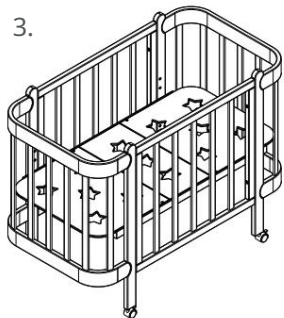

СЪДЪРЖАНИЕ НА ПАКЕТА

Отделни части

заоблен странична стена	x2
права страна Бибешка стена	x2
права страна J-тип стена	x2
престилка	x4
500 mm релса за Baby версия	x2
760 mm шина за J-тип версия	x2
багажик	x2
удължител за скара за мл адша версия	x1
600 mm стабилизатор за Baby версия	x1
860 mm стабилизатор за J-тип версия	x1

Винтове и др

M6x20	x4
M6x30	x4
M6x40	x8
M6x50	x8
Щегола за колела	x1

ВАРИАЦИИ

1.

2.

3.

4.

5.

СЪСТ АВ1/2

1

M6x40 x8

2

M6x30 x4
M6x50 x8

3

Монтажна решетка с наклон 5°

СЪСТ АВ 2/2