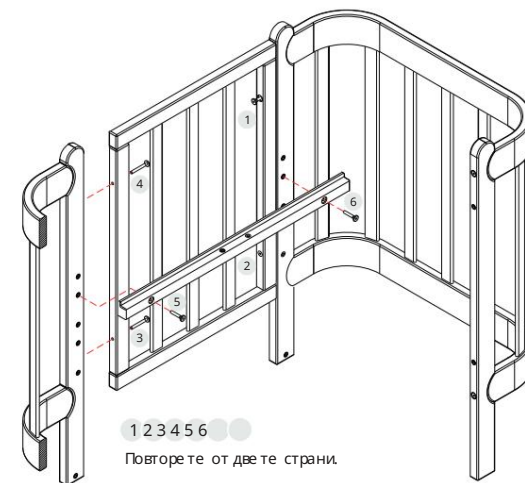

СЪДЪРЖАНИЕ НА ПАКЕТА

Отделни части

заоблен странична стена	x2
права страна Бибешка стена	x2
права страна J-тип стена	x2
престилка	x4
500 mm релса за Baby версия	x2
760 mm шина за J-тип версия	x2
багажик	x2
удължител за скара за мл адша версия	x1
600 mm стабилизатор за Baby версия	x1
860 mm стабилизатор за J-тип версия	x1

СЪСТ АВ1/2

1

M6x40 x8

2

M6x30 x4
M6x50 x8

3

Монтажна решетка с наклон 5°

СЪСТ АВ 2/2