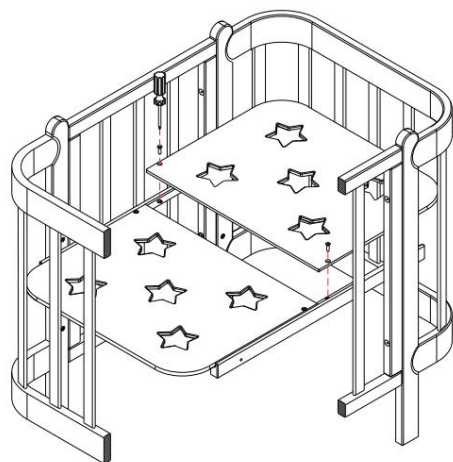

5

Монтажна скара
M6x20 x4