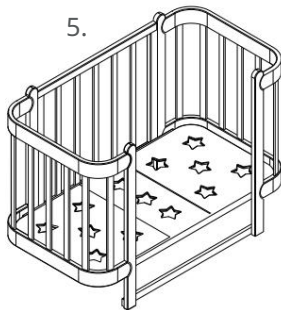

СЪДЪРЖАНИЕ НА ПАКЕТА

Отделни части

заоблен странична стена	x2
права страна Бибешка стена	x2
права страна J-тип стена	x2
престилка	x4
500 mm релса за Baby версия	x2
760 mm шина за J-тип версия	x2
багажик	x2
удължител за скара за мл адша версия	x1
600 mm стабилизатор за Baby версия	x1
860 mm стабилизатор за J-тип версия	x1

Винтове и др

M6x20	x4
M6x30	x4
M6x40	x8
M6x50	x8
Щегола за колела	x1

ВАРИАЦИИ

1.

2.

3.

4.

5.

СЪСТ АВ1/2

1

M6x40 x8

2

M6x30 x4
M6x50 x8

3

Монтажна решетка с наклон 5°

СЪСТ АВ 2/2