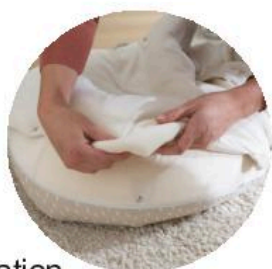

Fixation
par
pression