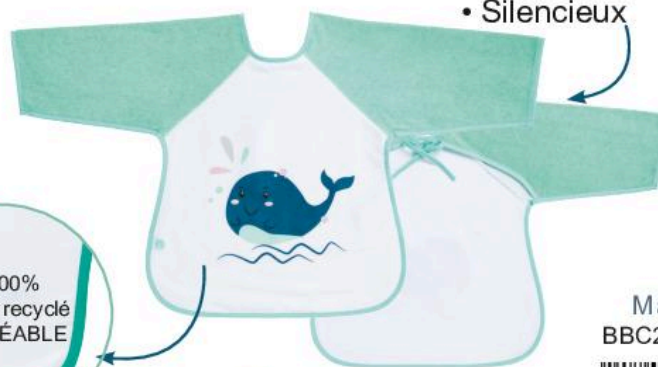

## 37 x 42 cm

TOUCHER DOUX:

- Agréable pour l'enfant
- Silencieux

Bavoir à manches

Fermeture lacets.  
Eponge 100% coton biologique.  
impermeable 100% polyester recyclé  
Présenté sur cintre en carton.

Dos 100% polyester recyclé IMPERMÉABLE