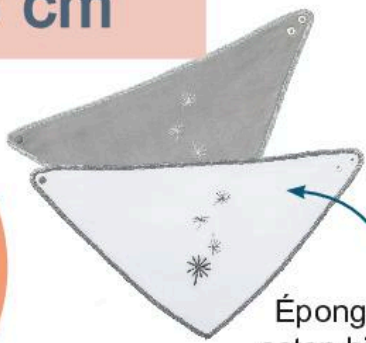

Jeune Pousse
BBC201223

Éponge 100% coton biologique

28 x 32 cm

x3

Lot de 3 bavoirs
Fermeture lacets.
Eponge 100% coton biologique.
Présenté sur cintre en carton.