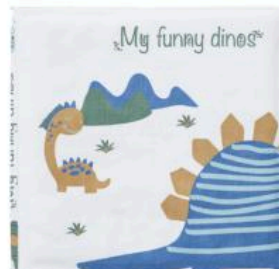

# Livres de Bain

Toutou Party  
BBC340444

3 148801 058886

Smoothie  
BBC340446

3 148801 058893

Funny Dino  
BBC340440

3 148801 058879

Extérieur 100% PVC  
Garnissage : ouate 100%  
polyester